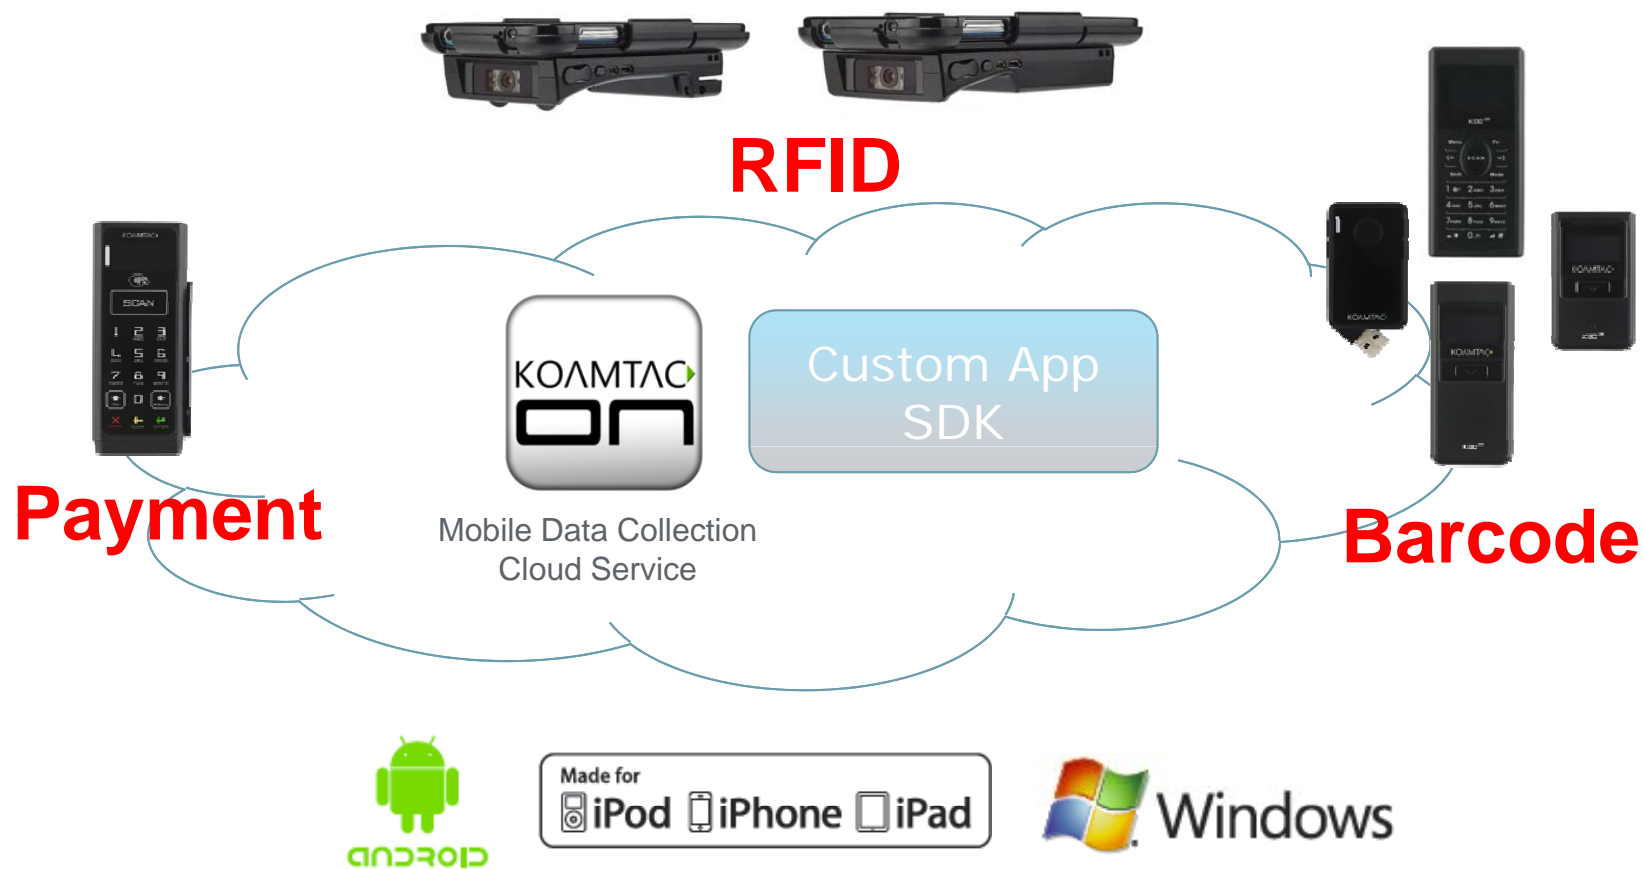

KOAMTAC Ecosystem

Software Ktsync e generatore di applicazioni